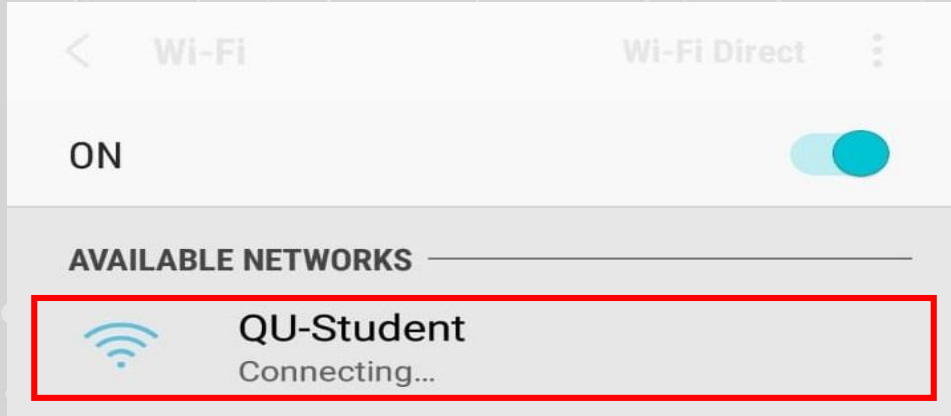

طريقة دخول QU-Student لنظام أندرويد

1 - من قائمة الشبكات قم بالإتصال ب QU-Student

2 - قم بإدخال الرقم الجامعي وكلمة المرور الخاصة بك ثم أضغط (تسجيل الدخول)

جامعة القصيم

الرجاء الدخول باسم المستخدم وكلمة المرور