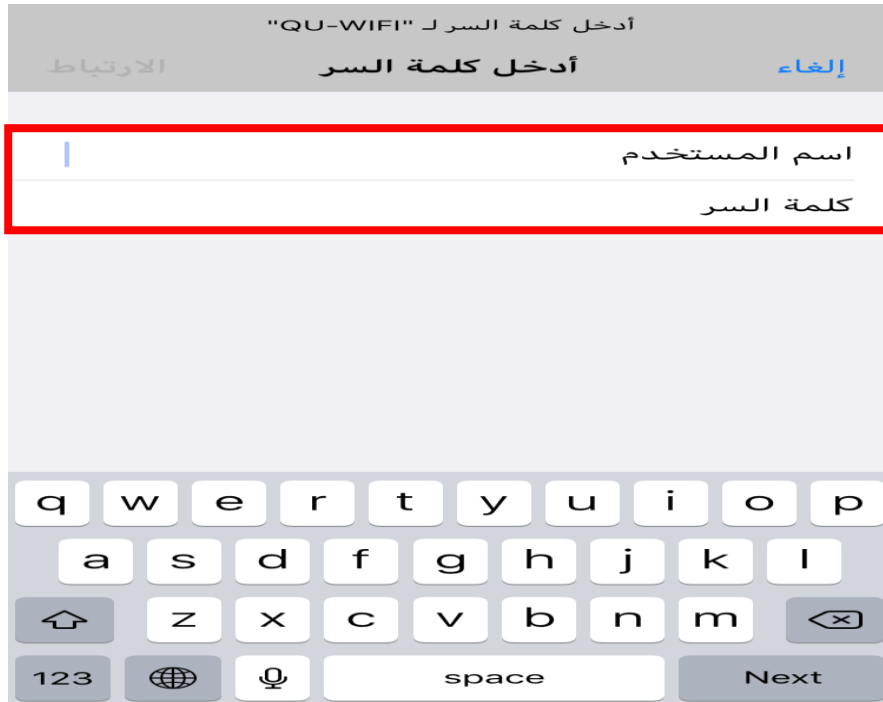

1 - قم بالضغط على الشبكة QU-WIFI

2 - قم بإدخال اسم المستخدم وكلمة المرور

| الوثوق | شهادة | إلغاء |
|---|--------------------|---|
| | | |
|  | *.qu.edu.sa | تم الإصدار بواسطة DigiCert SHA2 Secure... |
| | | |
| غير موثوق بها | | |
| تنتهي الصلاحية ٣:٠٠:٠٠ م ،٢٠١٩/٣/١٤ | | |
| | | |
| < | المزيد من التفاصيل | |